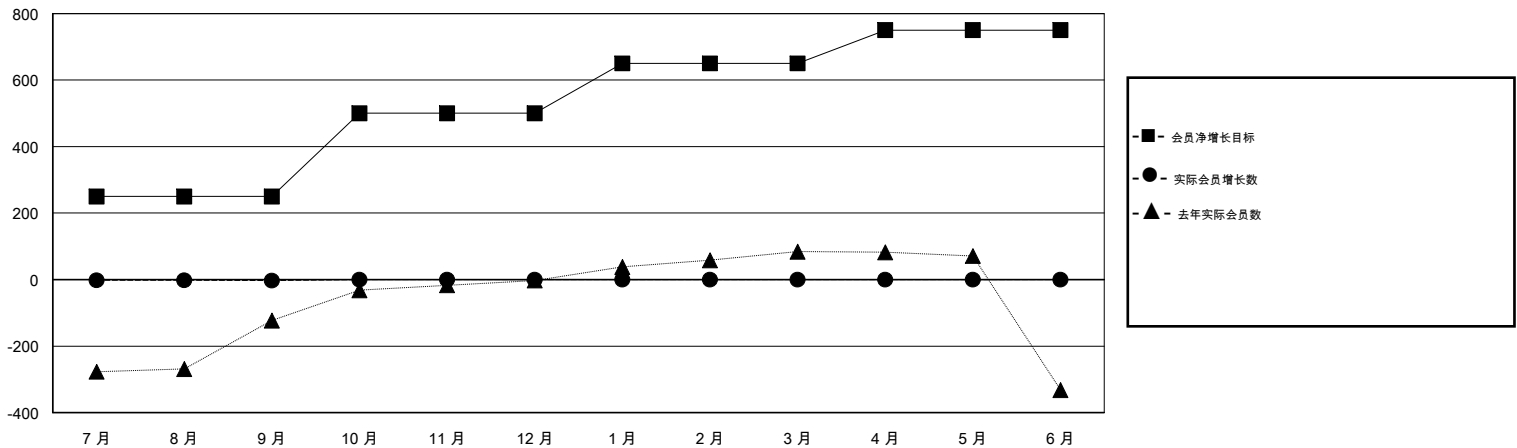

目标和实际会员累积

已取消的分会: 0	2 CLUBS OF 52 增添1位或以上的新会员	性别分布 男 1,062 (62.29%) 女 643 (37.71%) 年度女性会员百分比目标: 0%
放弃的会员	点击这里取得累计会员数据	总计家庭单位会员数 56
过世 0		支付减半会费的家庭会员 30
分会已取消 0		
其他 5		
总计 5